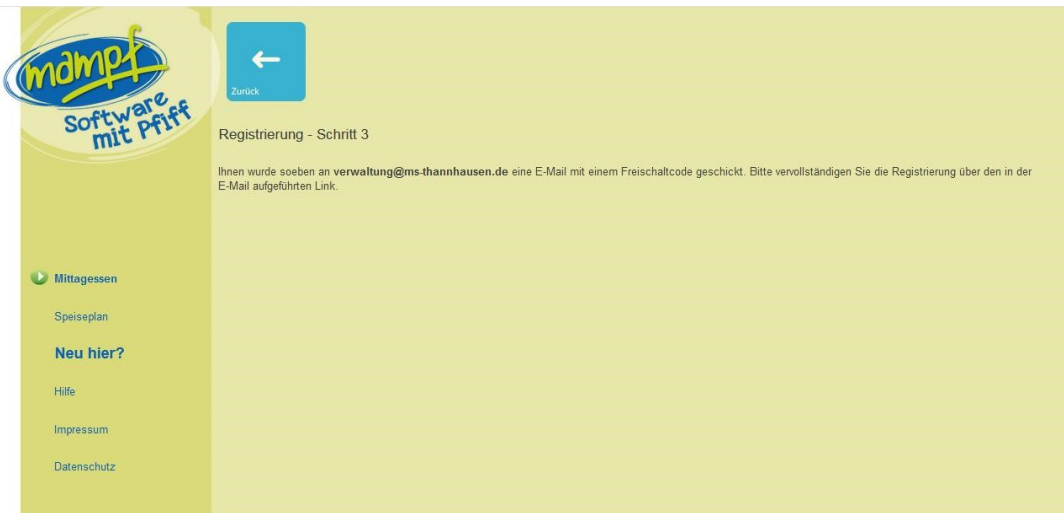

Erste Anmeldung bei mampf

Einen Webbrowser (Internetexplorer, Firefox, Chrome, opera oder ähnliche) öffnen und in die Adresszeile www.login.mampf1a.de/thannhausen eingeben.

Registrierung durch klick auf den Link, den Sie in Ihrer E-Mail bekommen haben abschließen