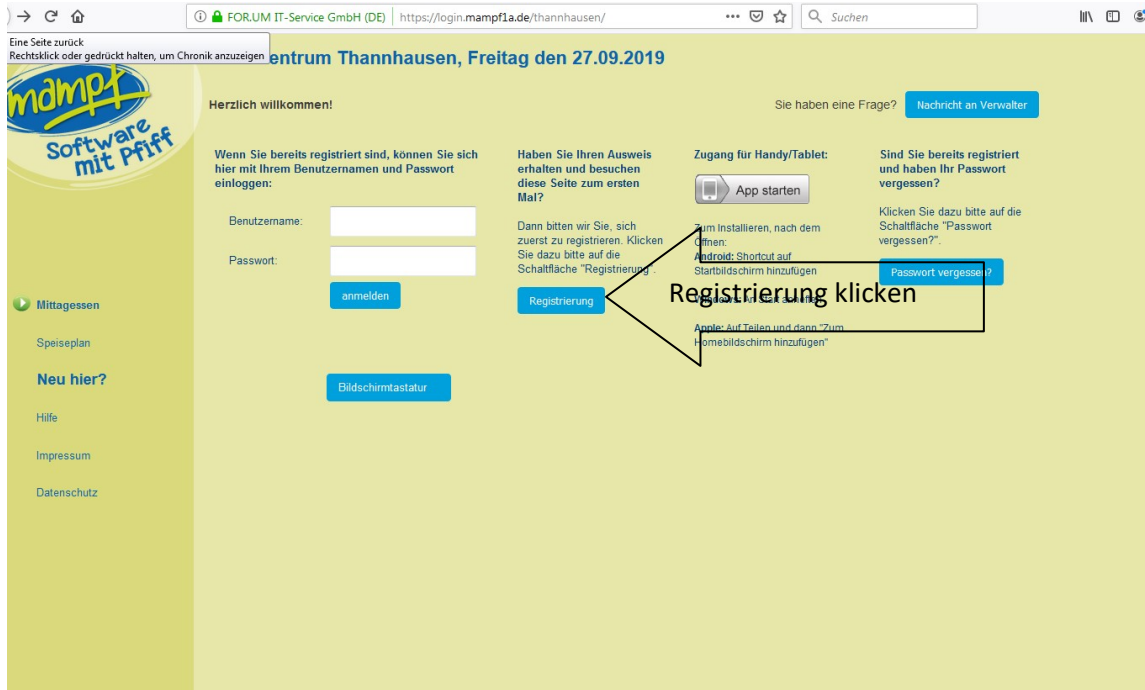

Erste Anmeldung bei mampf

Einen Webbrowser (Internetexplorer, Firefox, Chrome, opera oder ähnliche) öffnen und in die Adresszeile www.login.mampf1a.de/thannhausen eingeben.

Registrierung durch klick auf den Link, den Sie in Ihrer E-Mail bekommen haben abschließen